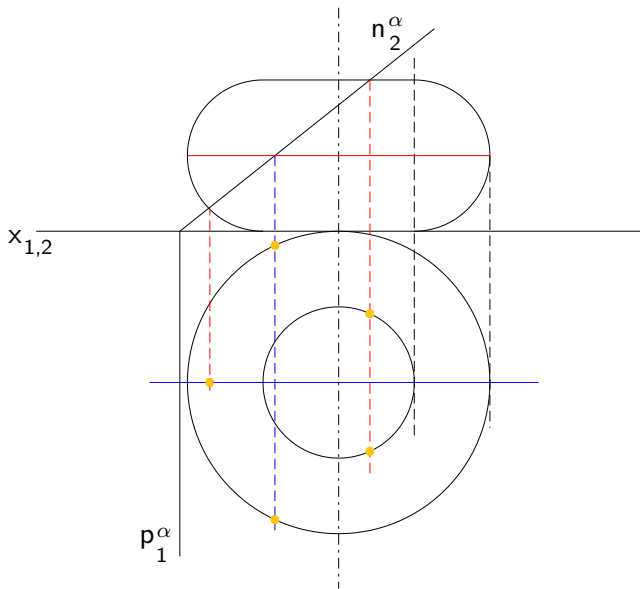

Mongeovo promítání