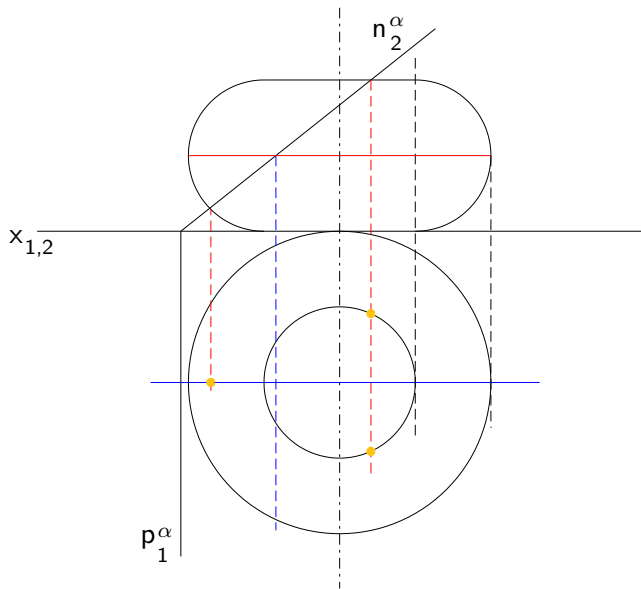

Rotační plochy

Pavel Štarha

Vysoké učení technické v Brně
Fakulta strojního inženýrství
Technická 2, 616 69 Brno

starha@fme.vutbr.cz

Mongeovo promítání

Mongeovo promítání

Mongeovo promítání

Mongeovo promítání