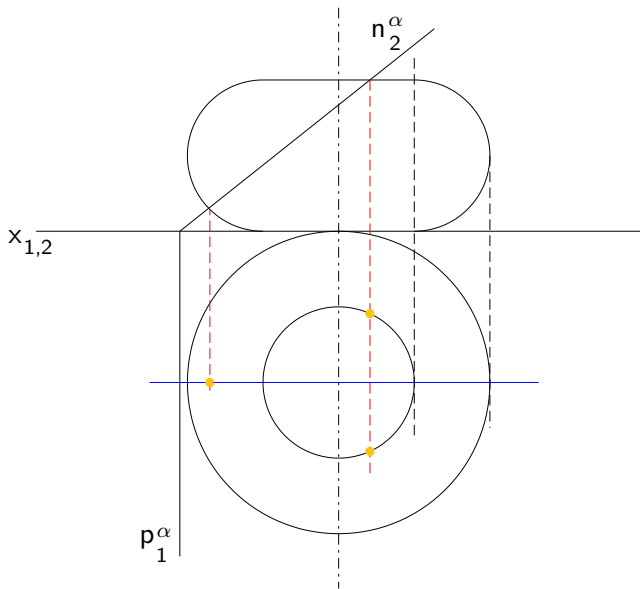

Rotační plochy

Pavel Štarha

Vysoké učení technické v Brně
Fakulta strojního inženýrství
Technická 2, 616 69 Brno

starha@fme.vutbr.cz

Mongeovo promítání

Mongeovo promítání

Mongeovo promítání

Mongeovo promítání