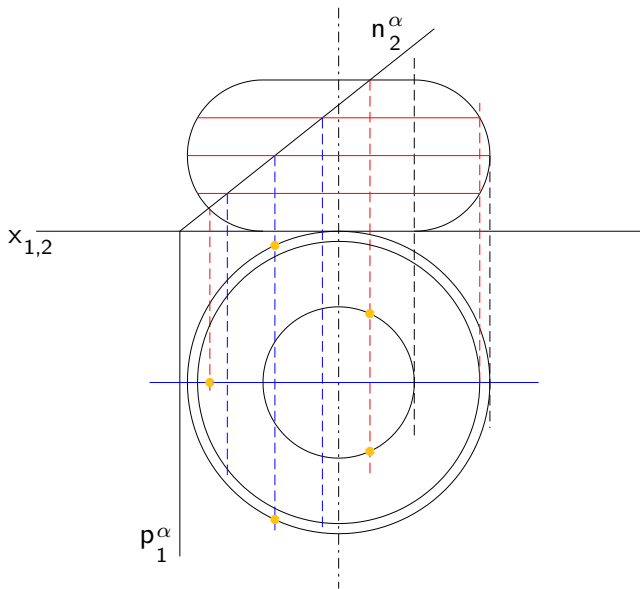

Mongeovo promítání