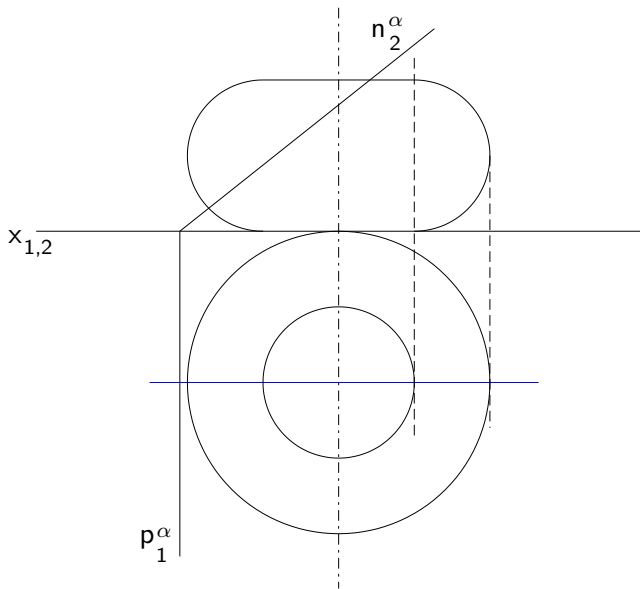

Rotační plochy

Pavel Štarha

Vysoké učení technické v Brně
Fakulta strojního inženýrství
Technická 2, 616 69 Brno

starha@fme.vutbr.cz

Mongeovo promítání

Mongeovo promítání

Mongeovo promítání

Mongeovo promítání