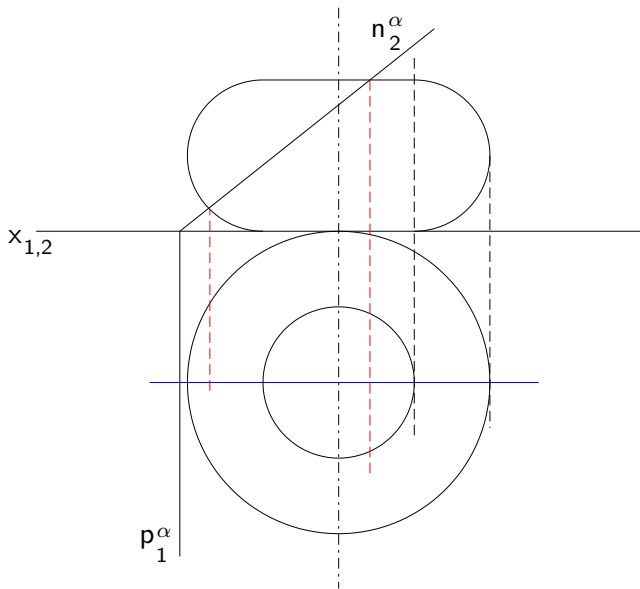

Rotační plochy

Pavel Štarha

Vysoké učení technické v Brně
Fakulta strojního inženýrství
Technická 2, 616 69 Brno

starha@fme.vutbr.cz

Mongeovo promítání

Mongeovo promítání

Mongeovo promítání

Mongeovo promítání