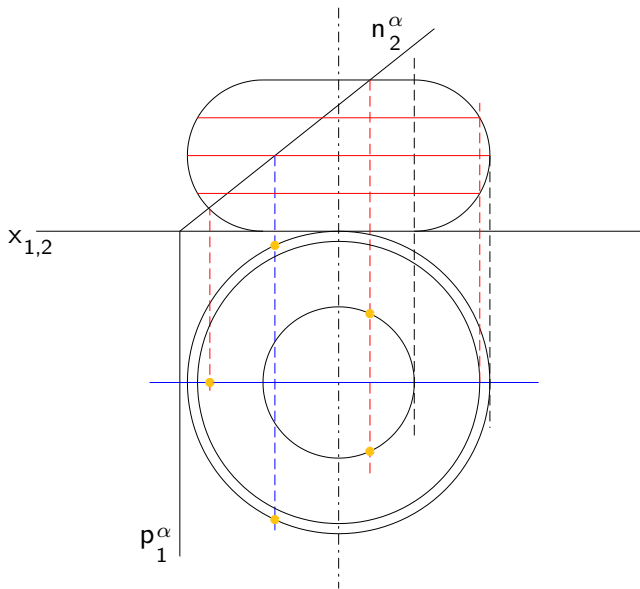

Mongeovo promítání